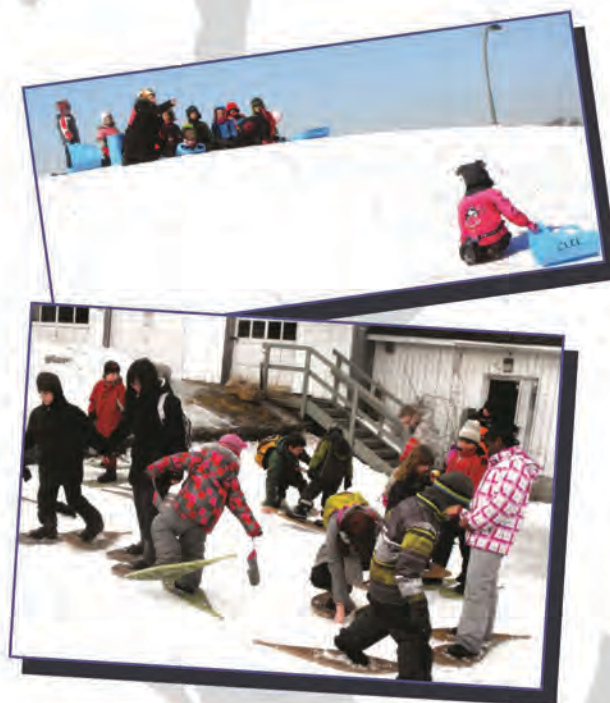

## Camp d'hiver 2016

Pour les 5 à 12 ans

Du 29 février au 4 mars 2016

[www.centrelajeunesse.org](http://www.centrelajeunesse.org)